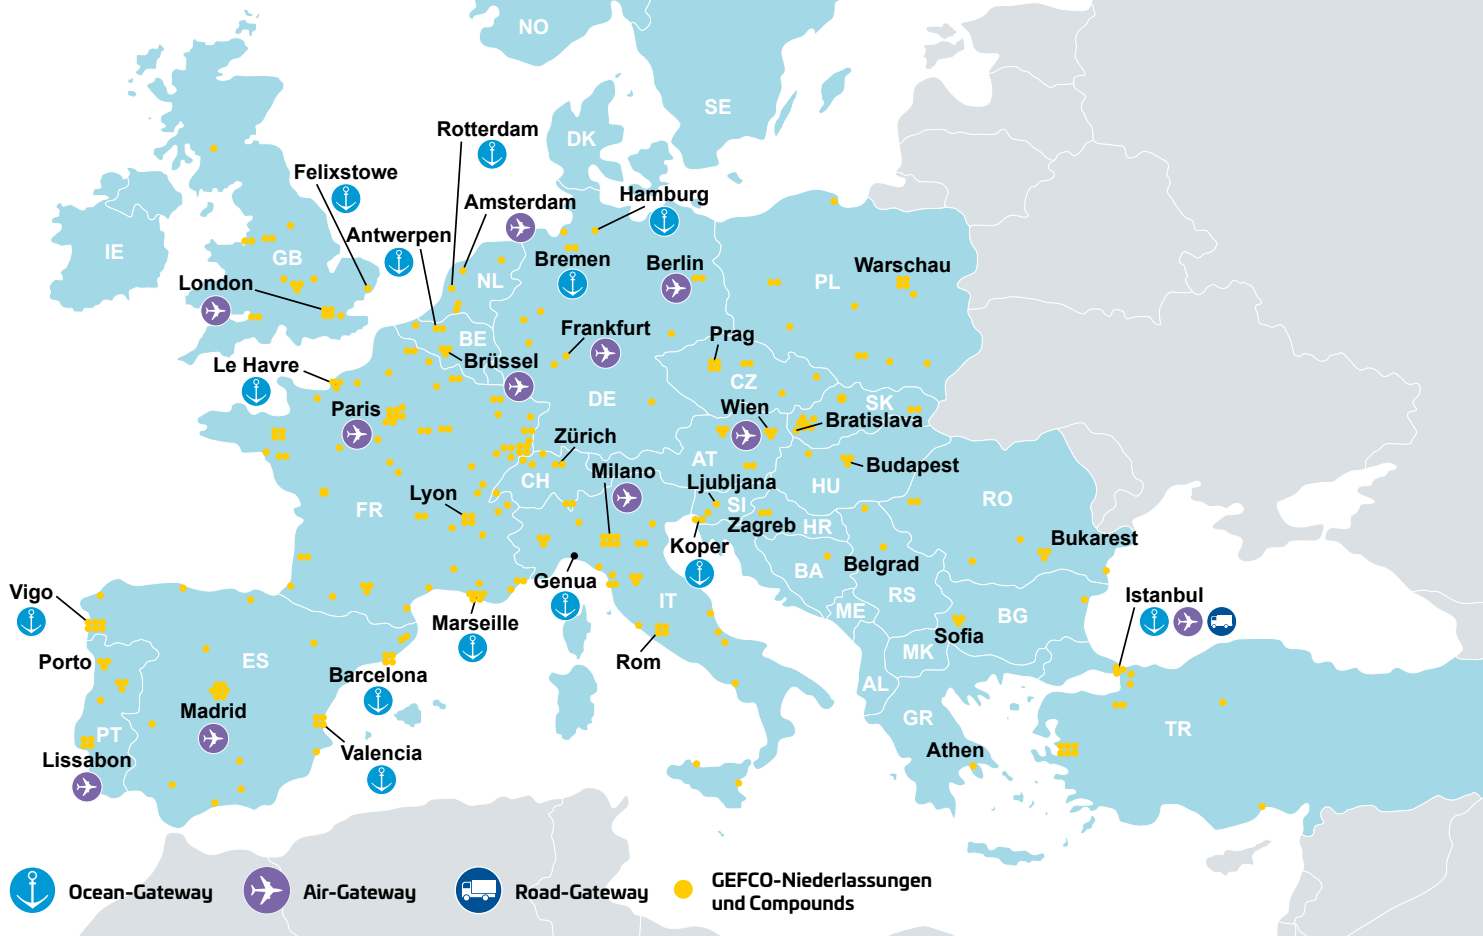

GEO-GATEWAYS

Wir bringen die Welt sicher zu Ihrer Haustür

EUROPA

**FÜHRENDER LOGISTIKDIENSTLEISTER
IN EUROPA – SEIT MEHR ALS
65 JAHREN**

Mit mehr als 300 Standorten in unserem Netzwerk und unserem gesamten Leistungsspektrum in allen Bereichen der Transportlogistik garantieren unsere lokalen Teams effiziente Lösungen von, nach und durch ganz Europa.

GEFCO

Partners, unlimited

UMFASSENDE ABDECKUNG DES KONTINENTS

DURCH UNSER EIGENES NETZWERK

WARUM GEFCO?

AUSGEPRÄGTE KOMPETENZ

- Mehr als 65 Jahre Erfahrung in der Industrielogistik
- Nummer 1 in der Automotive-Logistik
- Starke Expertise bei spezifischen Zoll- und Steuervorschriften

Globale Abdeckung

- Eines der größten eigenen Netzwerke in Europa
- Implementierung und Überwachung der kompletten Bandbreite an Door-to-Door Lösungen

TRANSPARENZ & KONTROLLE

- Online Track & Trace
- Kennzahlen und Reporting
- Control Tower